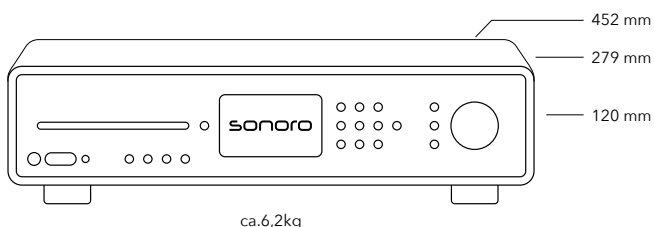

TECHNISCHE DATEN

Klang	Hocheffiziente Class-D Hypex Verstärker 2 x 180 Watt an 4 Ω / 2 x 110 Watt an 8 Ω @ 0,1 %THD Betrieb von externen Lautsprechern mit einer Impedanz von 4 bis 16 Ω Einstellen von Bässen, Höhen & Balance Adaptive-Loudness-Funktion sowie weitere Modi, wie z.B. 2.1 Systeme mit Hoch-Pass-Filter Optimale Equalizer-Voreinstellungen für sonoro Lautsprecher + Dynamic-Bass Funktion (für optimierte Basswiedergabe) Dirac Live Raumkorrektur-App
4" TFT Farbdisplay	Hochauflösend; Grafisch & automatische Helligkeitsanpassung
Verschlüsselung	WEP, WPA2 (PSK), WPA3, WPS
Netzwerk	WLAN: IEEE 802.11 a/b/g/n/ac/ax, 2,4/5 GHz LAN-Netzwerkanschluss
Sendersuche	Automatisch & manuell
Sleep-Timer	5-120min. (in Fünf-Minuten-Intervallen einstellbar)
Stationstasten	Insgesamt 99 lokale Favoritenspeicherplätze für alle Musikquellen (zusätzliche Speichermöglichkeiten z.B. beim Streaming- + Internetradioanbieter möglich)
Bedienung	Per Fernbedienung Steuerung über die sonoro audio App Direkt am Gerät Smart Home ready