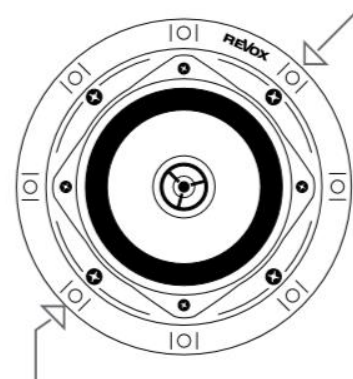

Technische Daten:

Revox Inceiling I52

Ø 202 mm

2 Wege System

Außendurchmesser	202 mm
Einbaudurchmesser	165 mm
Einbautiefe	75 mm
Gewicht	1,2 kg
Nennbelastbarkeit	50 Watt
Musikbelastbarkeit	70 Watt
Impedanz	6 Ohm
Übertragungsbereich	50 Hz – 20 kHz* / 60 Hz – 20 kHz**
Wirkungsgrad (2.83 V/1 m)	88 dB
Tiefmitteltonbereich	130 mm Polypropylen
Hochtonbereich	12 mm Polycarbonatkalotte

*in abgehängter Decke / **im Einbaugehäuse