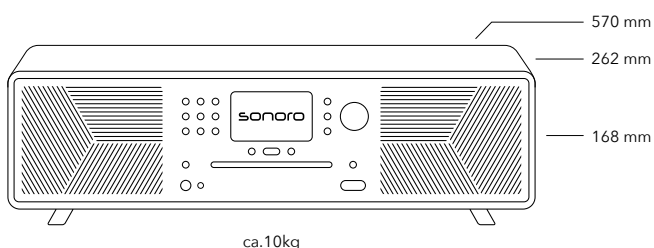

## DESIGN

Handgeschliffenes Holzgehäuse mit hochwertigem Lack veredelt. Lasergeschnittene, aus einem Stück hergestellte Aluminiumfront mit schwebender Optik und ikonischem Design. Gestaltet und entwickelt in Deutschland.